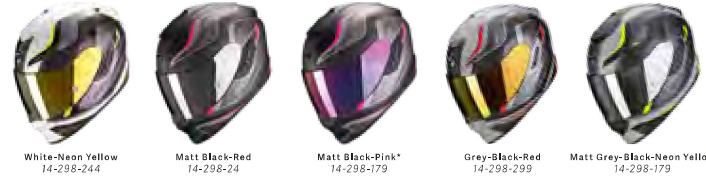

EXO-R1 CARBON AIR
CORPUS II

MG

SOLID

EXO-R1 AIR
ORBIS

VICTORY

REPLICA
ALVARO II

FABIO
MONSTER REPLICA

VATIS

GAZ

SOLID

EXO-1400 CARBON AIR
OBSCURA DRIK

LEGIONE

CLONER

ARANEA

SOLID

EXO-1400 AIR
FORTUNA

ASIO

ATTUNE

VITTORIA

CORSA

GAIA

SOLID

EXO-520 SMART AIR **EXO-520 AIR**
SOLID LATEN

SHADE

COVER

TINA

LEMANS

SOLID

FASTA

FABIO
QUARTARARO

EXO-491
SPIN