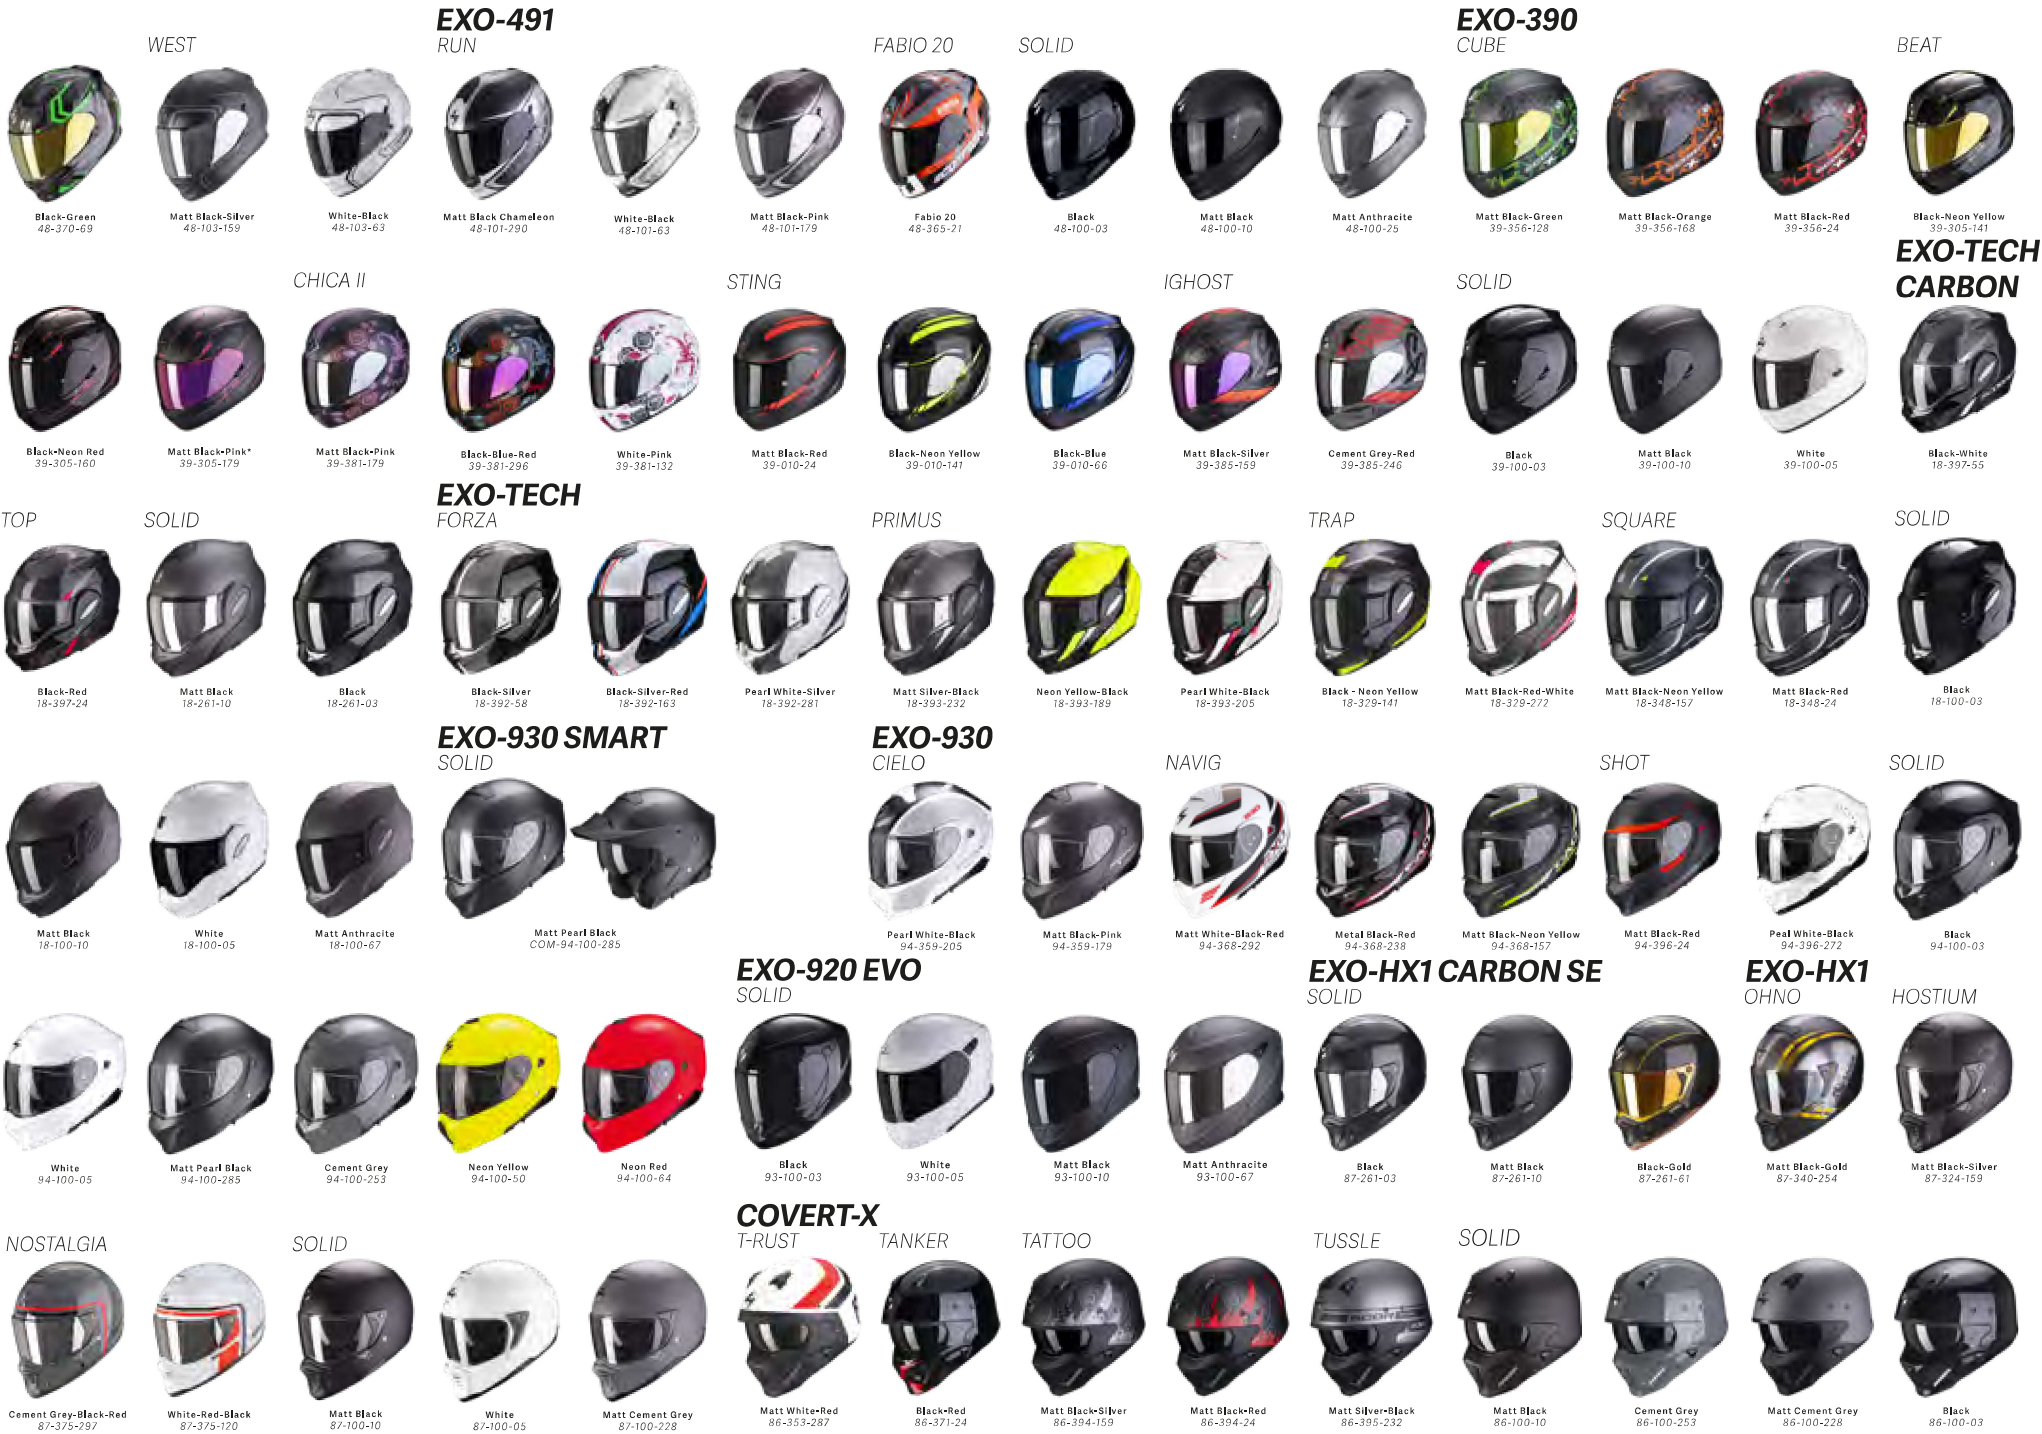

ASIO

ATTUNE

VITTORIA

CORSA

GAIA

SOLID

EXO-520 SMART AIR **EXO-520 AIR**
SOLID LATEN

SHADE

COVER

TINA

LEMANS

SOLID

FASTA

FABIO
QUARTARARO

EXO-491
SPIN

EXO-COMBAT EVO