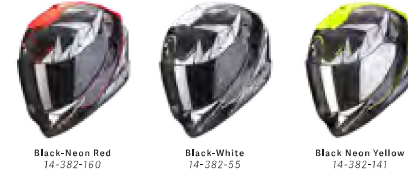

EXO-R1 CARBON AIR
CORPUS II

MG

SOLID

EXO-R1 AIR
ORBIS

VICTORY

REPLICA
ALVARO II

FABIO
MONSTER REPLICA

VATIS

GAZ

SOLID

EXO-1400 CARBON AIR
OBSCURA DRIK

LEGIONE

CLONER

ARANEA

SOLID

EXO-1400 AIR
FORTUNA

ASIO

ATTUNE

VITTORIA

CORSA

GAIA

SOLID

EXO-520 SMART AIR **EXO-520 AIR**
SOLID LATEN

SHADE

COVER

TINA

LEMANS

SOLID

FASTA

FABIO
QUARTARARO

EXO-491
SPIN